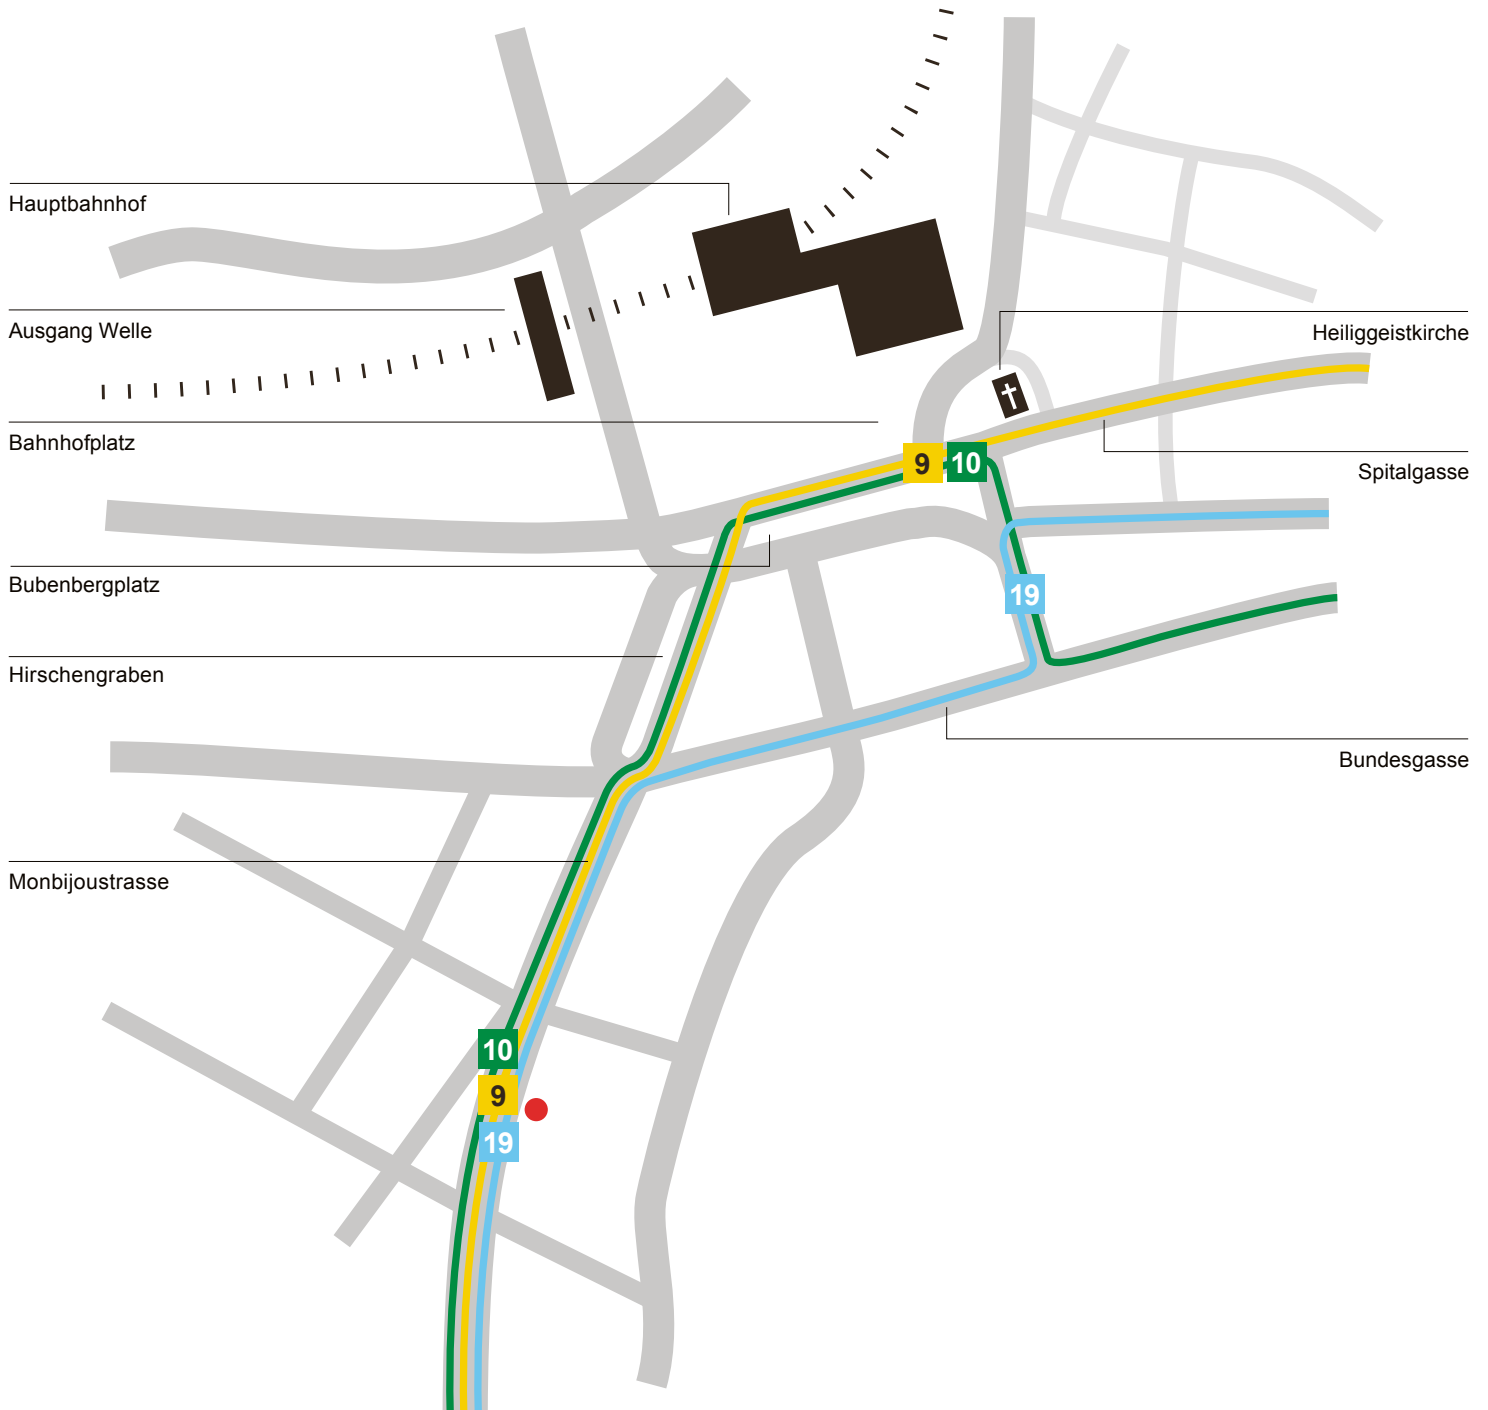

EDUCAZIUN E SVILUP
EDUCAZIONE E SVILUPPO
ÉDUCATION ET DÉVELOPPEMENT
BILDUNG UND ENTWICKLUNG

Tram 9 / Bus 10, 19 ab Bahnhofplatz bis Haltestelle Monbijou. Vom Hauptbahnhof (Ausgang Welle) zu Fuss erreichbar in 5 Minuten über Hirschengraben bis Monbijoustrasse 31 bzw. 29 (Laden).