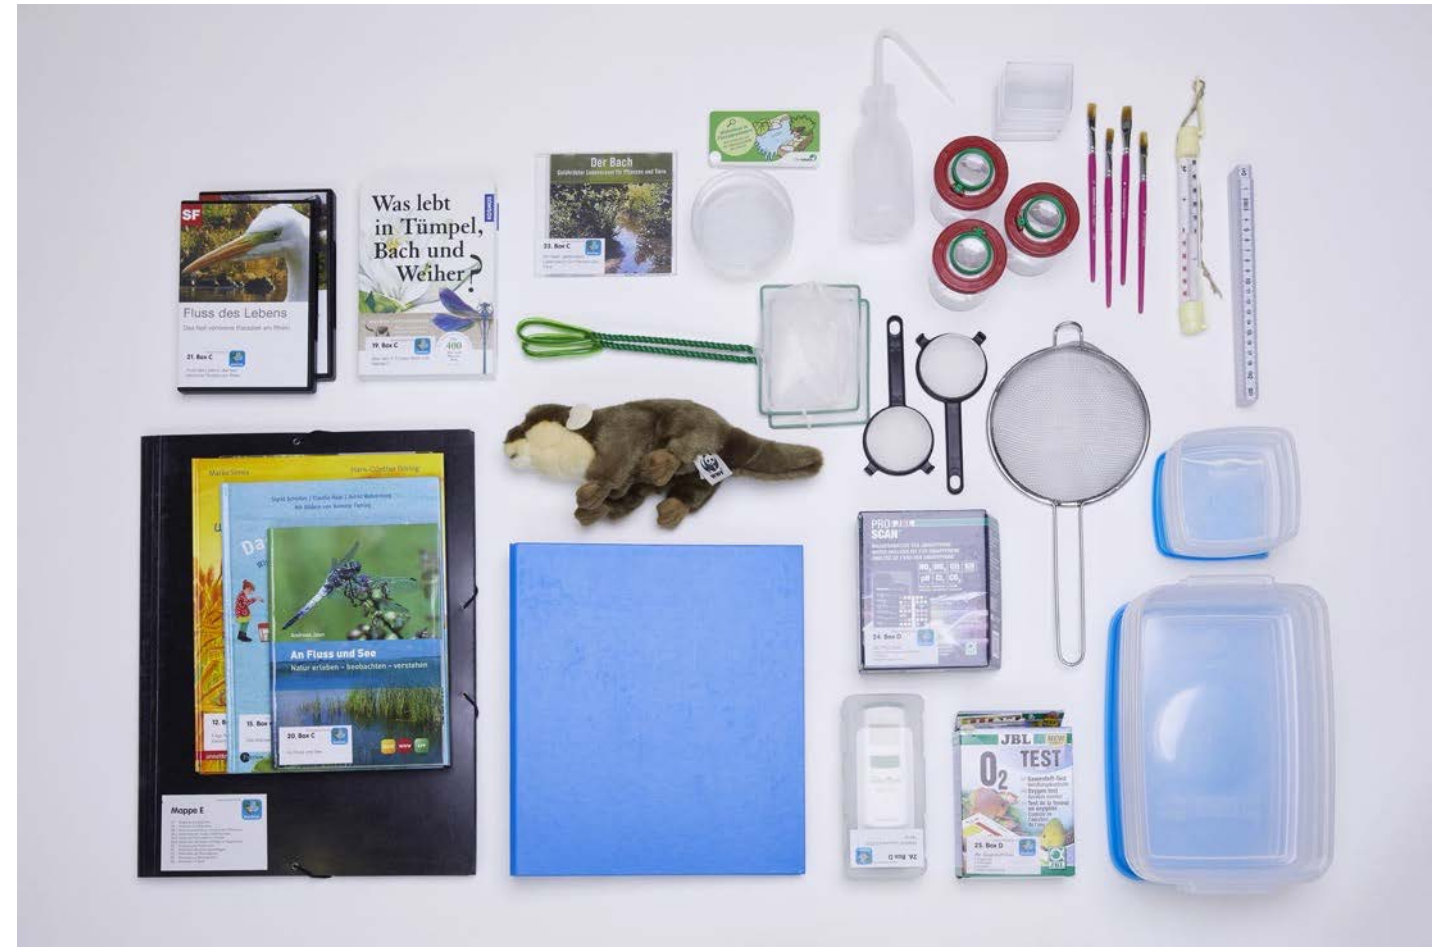

Matériel pédagogique